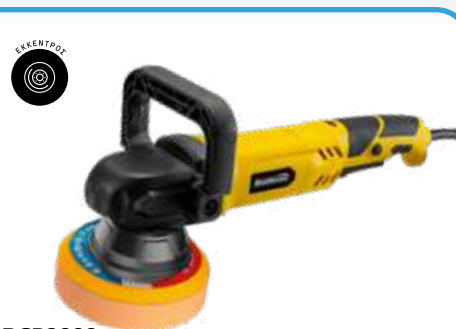

BCP2000

Αλοιφαδόρος
• 900W • Ø150mm
• 0-6000rpm
• Περιλαμβάνει εξαρτήματα

018711

89€