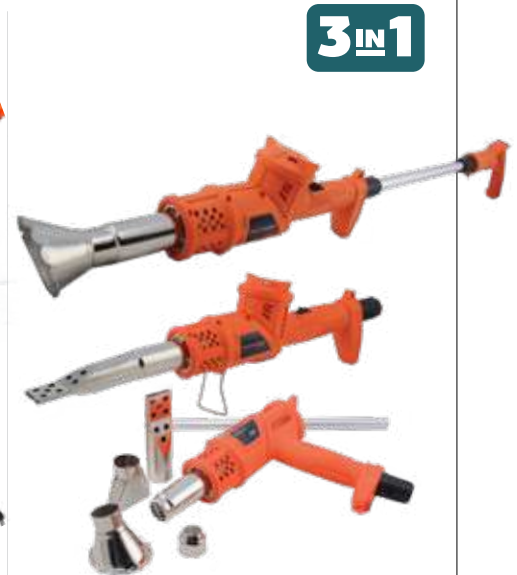

**EB3500**  
Φυσητήρας -  
Απορροφητήρας  
ηλεκτρικός  
• 3000W  
• Ταχύτητα αέρα  
270km/h  
• Σάκος 35Lt

020356

**45€**

**EB3600**  
Φυσητήρας απορροφητήρας  
ηλεκτρικός  
• 2600W  
• Ταχύτητα αέρα  
288km/h  
• Σάκος 45Lt

034285

**99€**

3IN1

**WB2000**  
Καυστήρας ζιζανίων  
• Πιστόλι θερμού αέρα  
• Εκκινητής BBQ  
• 2000W  
• Θερμοκρασία 80/600

018681

**29€**

NIKOLAOU TOOLS

NIKOLAOU TOOLS