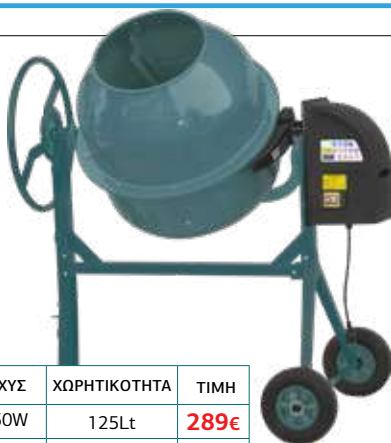

**Μπετονιέρα**  
• Υλικό δακτυλιδιού & γρاناζιού, μαντέμι

ΜΟΝΤΕΛΟ	ΚΩΔΙΚΟΣ	ΙΣΧΥΣ	ΧΩΡΗΤΙΚΟΤΗΤΑ	ΤΙΜΗ
<b>BMX1205</b>	053484	550W	125Lt	<b>289€</b>
<b>BMX1410</b>	061335	650W	140 Lt	<b>319€</b>

**Μπετονιέρα**  
• Υλικό δακτυλιδιού & γρاناζιού, μαντέμι