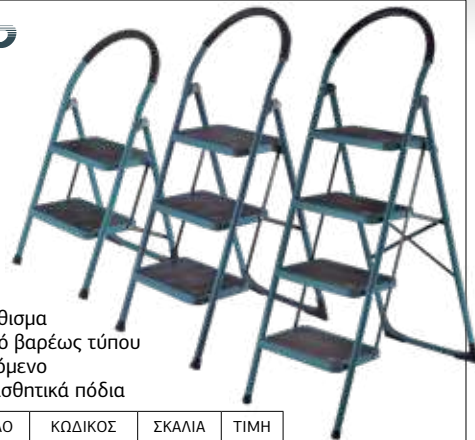

Σκαλοκάθισμα
• Πτυσσόμενο
• Αντιολισθητικά πόδια

ΜΟΝΤΕΛΟ	ΚΩΔΙΚΟΣ	ΣΚΑΛΙΑ	ΤΙΜΗ
BHL6002	023746	2	24€
BHL6003	022855	3	32€
BHL6004	022862	4	39€

PRO

Σκαλοκάθισμα μεταλλικό βαρέως τύπου
• Πτυσσόμενο
• Αντιολισθητικά πόδια

ΜΟΝΤΕΛΟ	ΚΩΔΙΚΟΣ	ΣΚΑΛΙΑ	ΤΙΜΗ
BHL6012	077381	2	29€
BHL6013	077398	3	39€
BHL6014	077404	4	49€

PRO