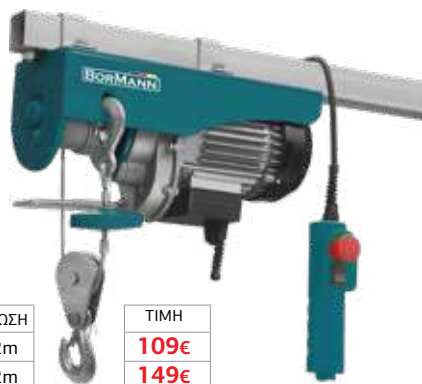

Ηλεκτρικό Παλάγκο

ΜΟΝΤΕΛΟ	ΚΩΔΙΚΟΣ	KG	ΑΝΥΨΩΣΗ
BPA2000	027430	200/100kg	6/12m
BPA4012	036203	400/200kg	6/12m
BPA6000	000228	600/300kg	9/18m

ΤΙΜΗ
109€
149€
175€