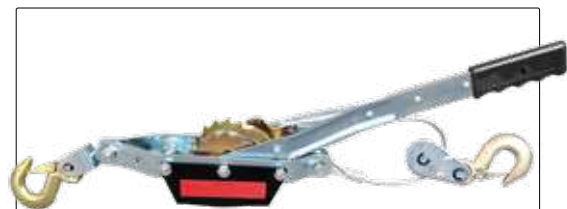

BWR5086

1. Κρικοπάλαγκο
2. Βάρος 3,5kg
   - Ικανότητα 3.5T

076810

45€