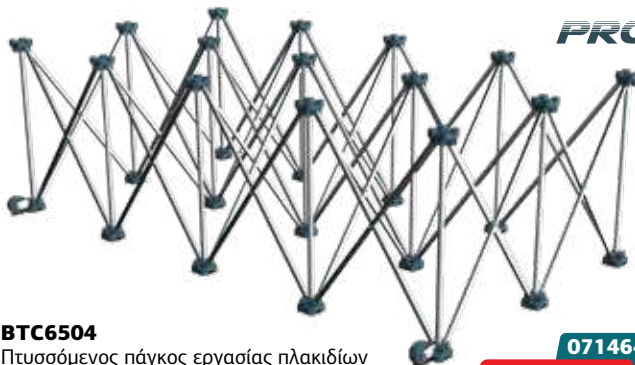

PRO

BTC6504

Πτυσσόμενος πάγκος εργασίας πλακιδίων
• M2,3 x Π1,19 x Υ0,75 m
• Μέγιστο φορτίο 1000kg

071464

349€

BORMANN PRO και το σοβάτισμα γίνεται παιχνίδι!!