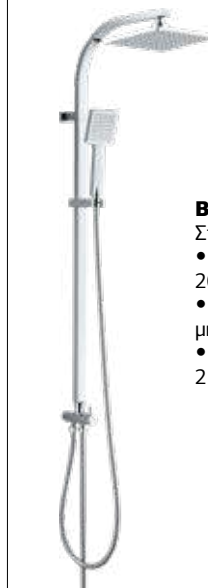

BTW5040

Στήλη ντους EVA

- Διάσταση κεφαλής 20x20cm
- Δεν περιλαμβάνει μπαταρία
- Διανεμητής 2 λειτουργιών

051855

89€