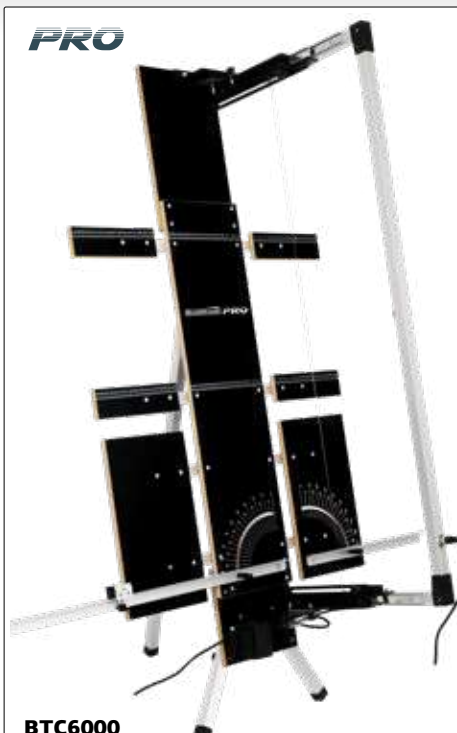

BTC6000

1. Κόφτης πολυστερίνης
2. 200W
   - Μέγιστο μήκος κοπής 1370mm
   - Μέγιστο ύψος κοπής 300mm
   - Διαστάσεις εργασίας 1650x270mm
   - Γωνία κοπής 0-90°

054559

569€